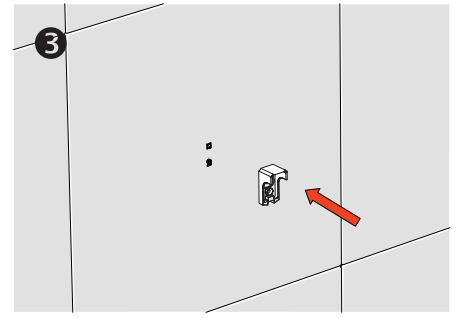

## Sabunluk - Soap Dish

Çizimler ölçekli değildir  
Draw not to scale

Krom - Chrome

## Montaj Şekli / Type of mounting

intersteel®