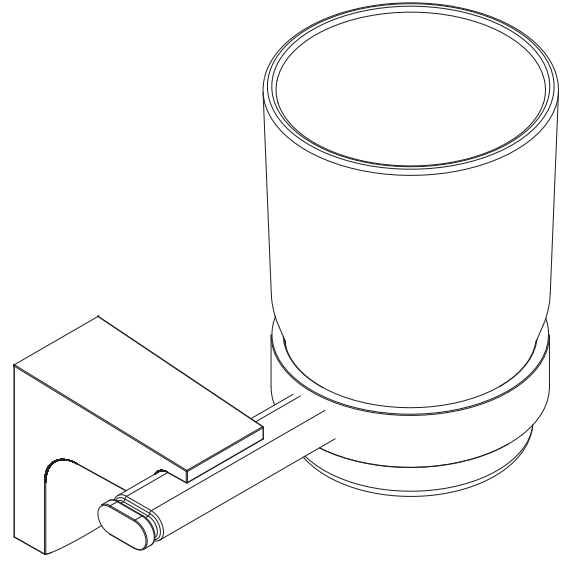

## Sabunluk - Soap Dish

Çizimler ölçekli değildir  
Draw not to scale

Krom - Chrome

## Montaj Şekli / Type of mounting

intersteel®