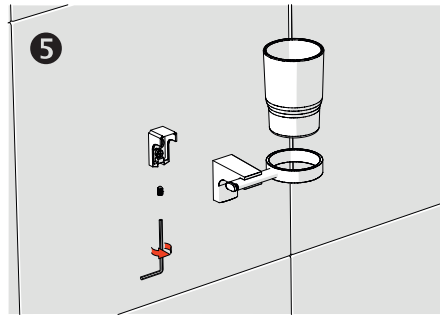

## Sabunluk - Soap Dish

Çizimler ölçekli değildir  
Draw not to scale

Krom - Chrome

## Montaj Şekli / Type of mounting

intersteel®