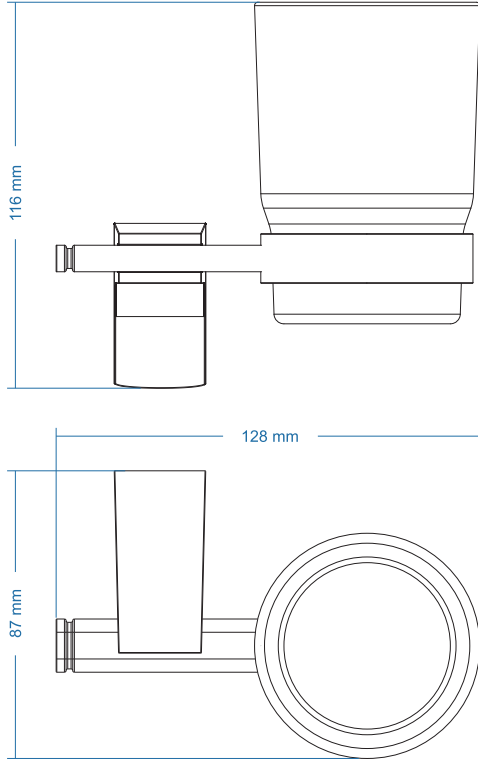

## Sabunluk - Soap Dish

Çizimler ölçekli değildir  
Draw not to scale

Krom - Chrome

## Montaj Şekli / Type of mounting

intersteel®