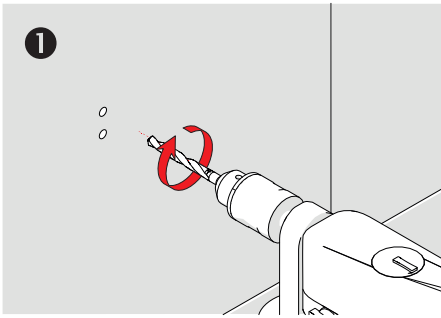

## Sabunluk - Soap Dish

Çizimler ölçekli değildir  
Draw not to scale

Krom - Chrome

## Montaj Şekli / Type of mounting

intersteel®