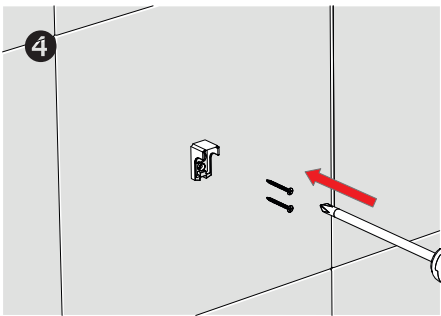

## Sabunluk - Soap Dish

Çizimler ölçekli değildir  
Draw not to scale

Krom - Chrome

## Montaj Şekli / Type of mounting

intersteel®